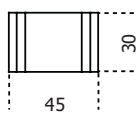

Cm (L x W x H) Inches (L x W x H)
45 x 30 x 45 17³/₄ x 12 x 17³/₄

Finiture

Metallo

Acciaio inox
lucido

Bianco gofrato

Laccato alluminio

Laccato ottone
satinato

Pelle Cat.L1