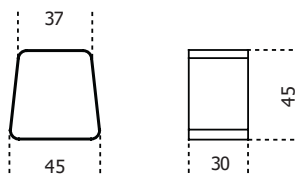

Cm (L x W x H) Inches (L x W x H)
45 x 30 x 45 17³/₄ x 12 x 17³/₄

Finiture

Metallo

Acciaio inox
lucido

Bianco gofrato

Laccato alluminio

Laccato ottone
satinato

Pelle Cat.L1